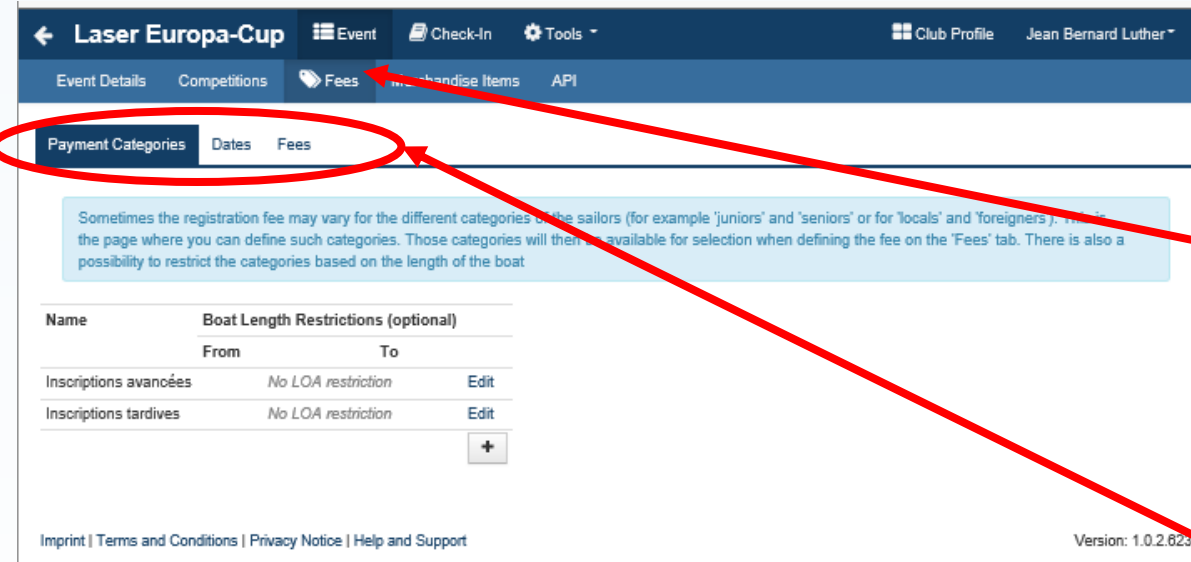

Module Event Management

- Définir les finances d'inscriptions

- Catégories s'il y en a (p. ex juniors, seniors, etc)
- Dates
- Montants